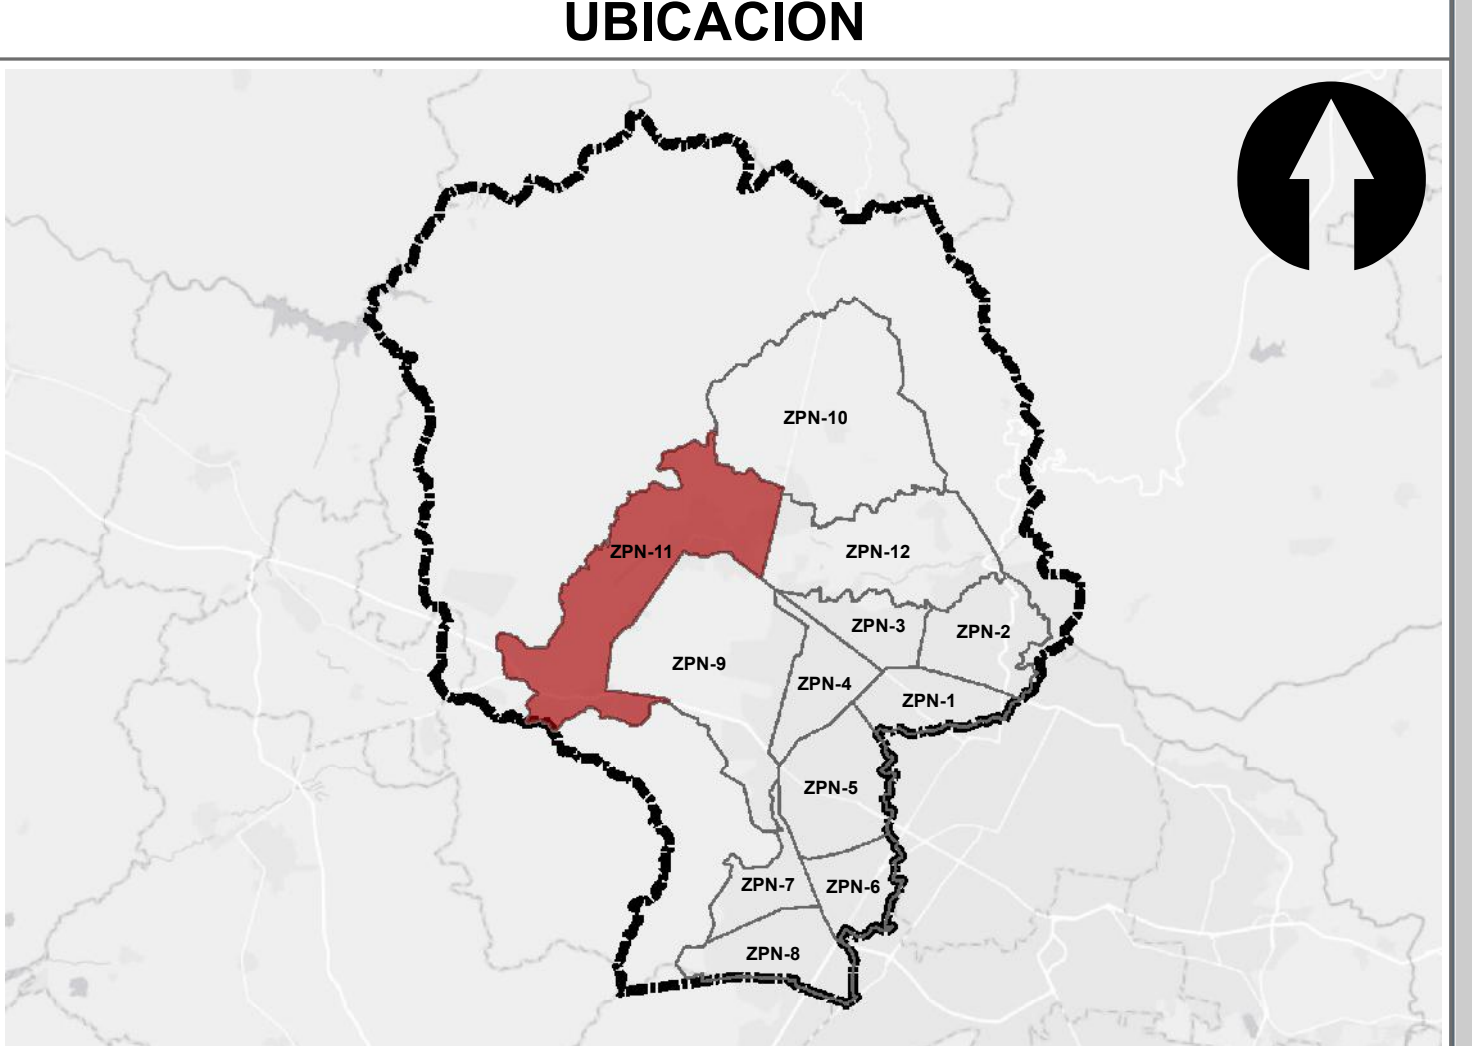

 Gobierno de Zapopan
 H. AYUNTAMIENTO CONSTITUCIONAL DE ZAPOPAN
 2021-2024

PLAN PARCIAL DE DESARROLLO URBANO
DISTRITO URBANO ZPN-11 "TESISTÁN"

LÍMITE DE APLICACIÓN DEL ÁREA URBANA CONSOLIDADA **E - 4**

SIMBOLOGÍA NORMATIVA

ÁREA URBANA CONSOLIDADA	
DESCRIPCIÓN	SIMBOLOGÍA
LÍMITE MUNICIPAL	
MUNICIPIOS COLINDANTES	
LÍMITE DEL CENTRO DE POBLACIÓN	
LÍMITE DE ÁREA URBANA CONSOLIDADA	
DISTRITOS URBANOS	
DISTRITO URBANO ZPN-11 TESISTÁN	
RED VIAL PRINCIPAL	

SISTEMA DE PROYECCIÓN GEOGRÁFICA: UTM WGS84 ZONA 13N
 ESCALA GRÁFICA:  Km
 FECHA: MAYO 2023
 ESCALA MÉTRICA: 1:60,000

 Ordenamiento del Territorio
 Gestión Integral de la Ciudad